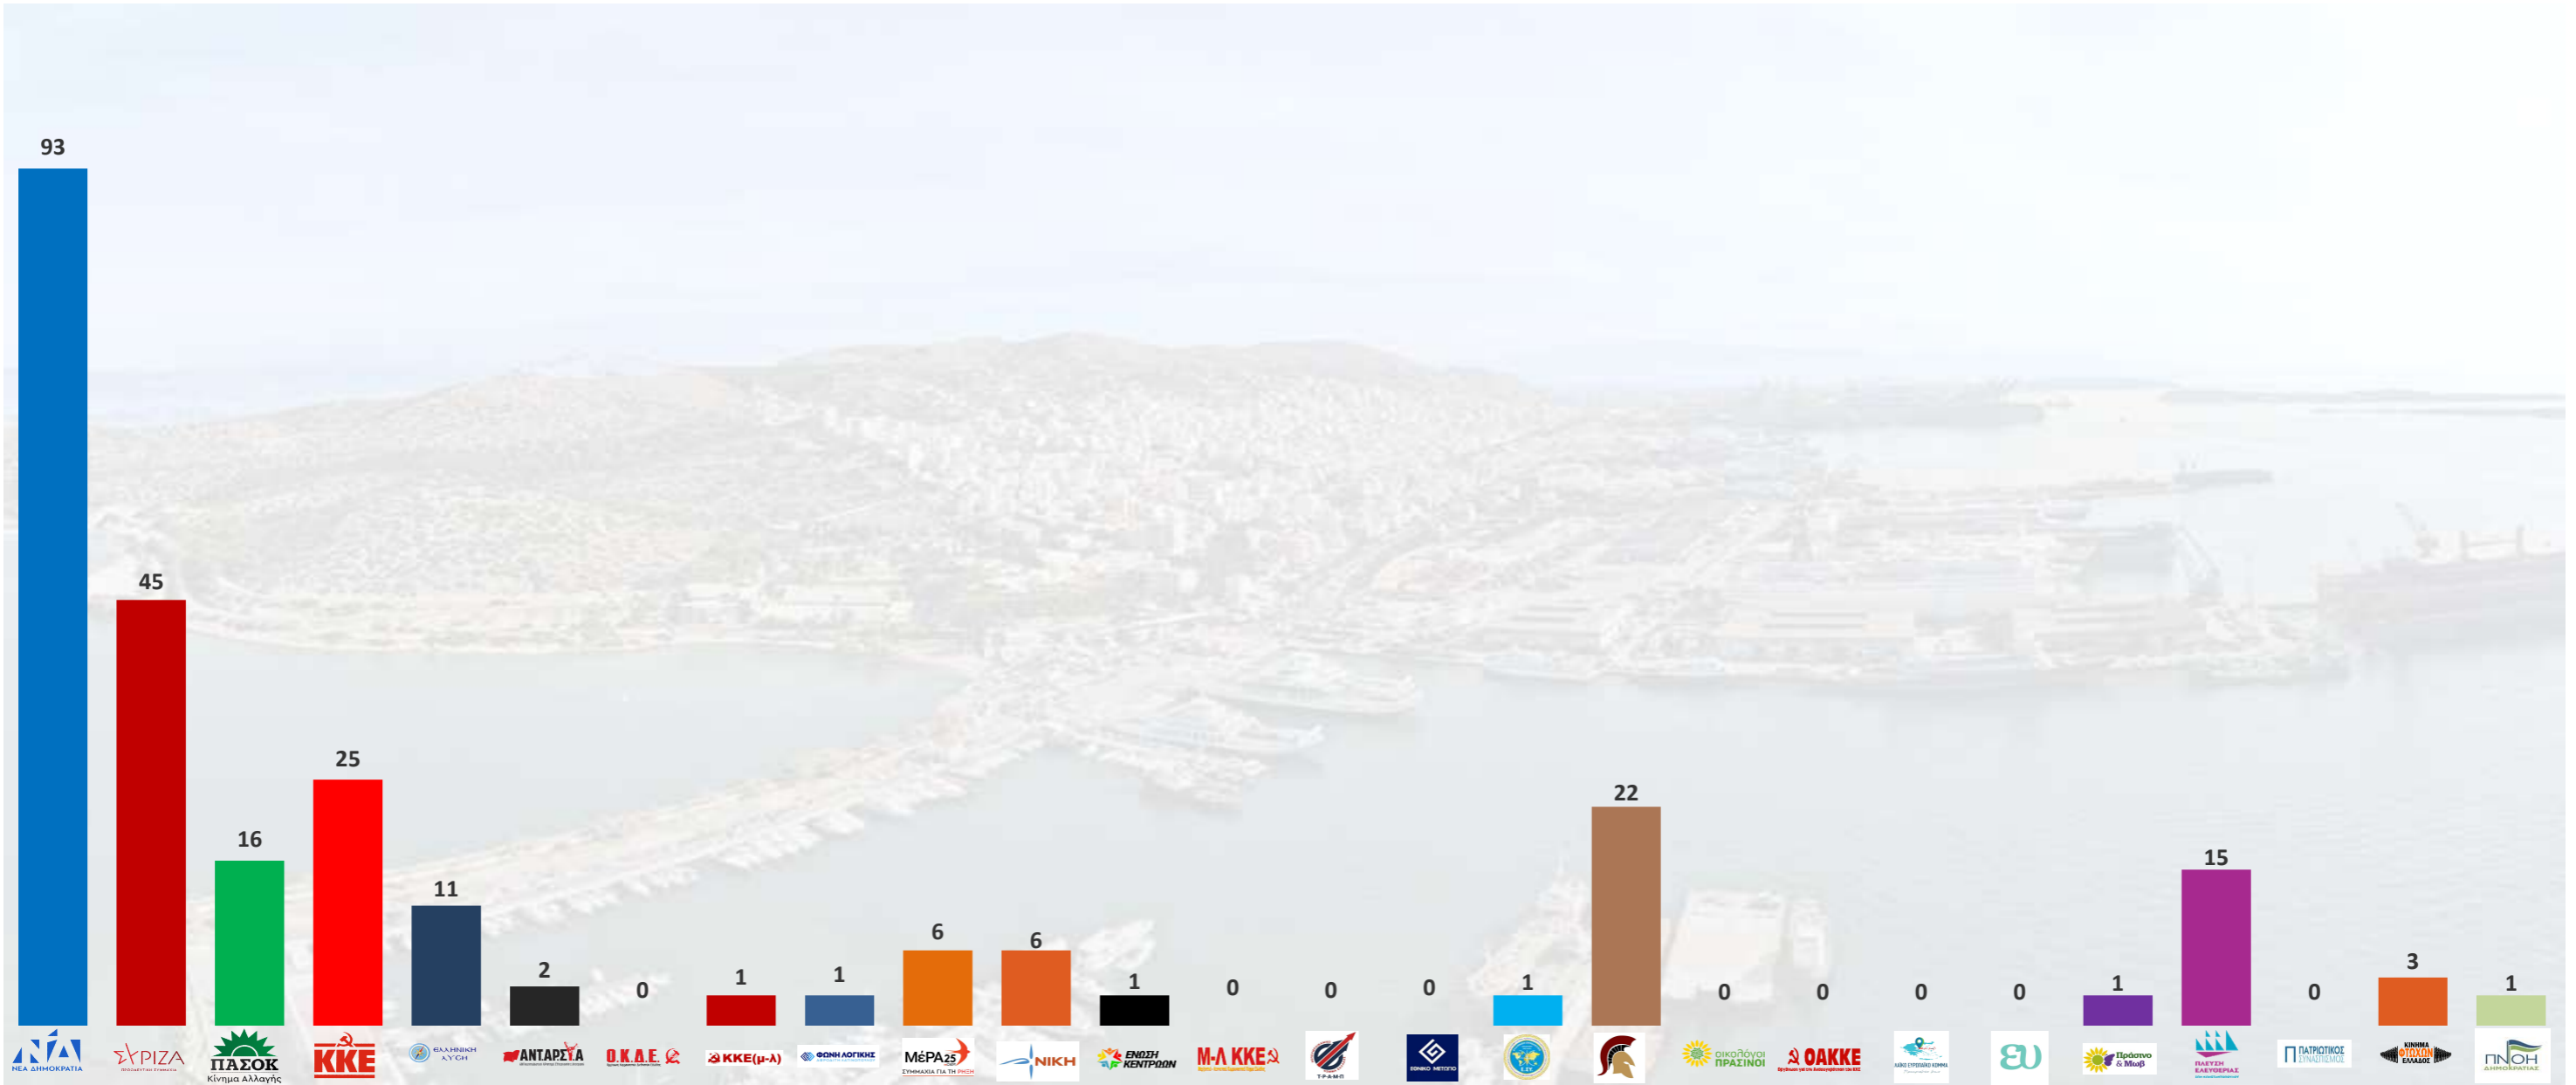

Εκλογικό Τμήμα : 428

Εγγεγραμμένοι
538

Ψήφισαν 252 Έγκυρα 250 Άκυρα 0 Λευκά 2

Εκλογικό Τμήμα : **428**

Εγγεγραμμένοι
524

Ψήφισαν 305 Έγκυρα 295 Άκυρα 7 Λευκά 3