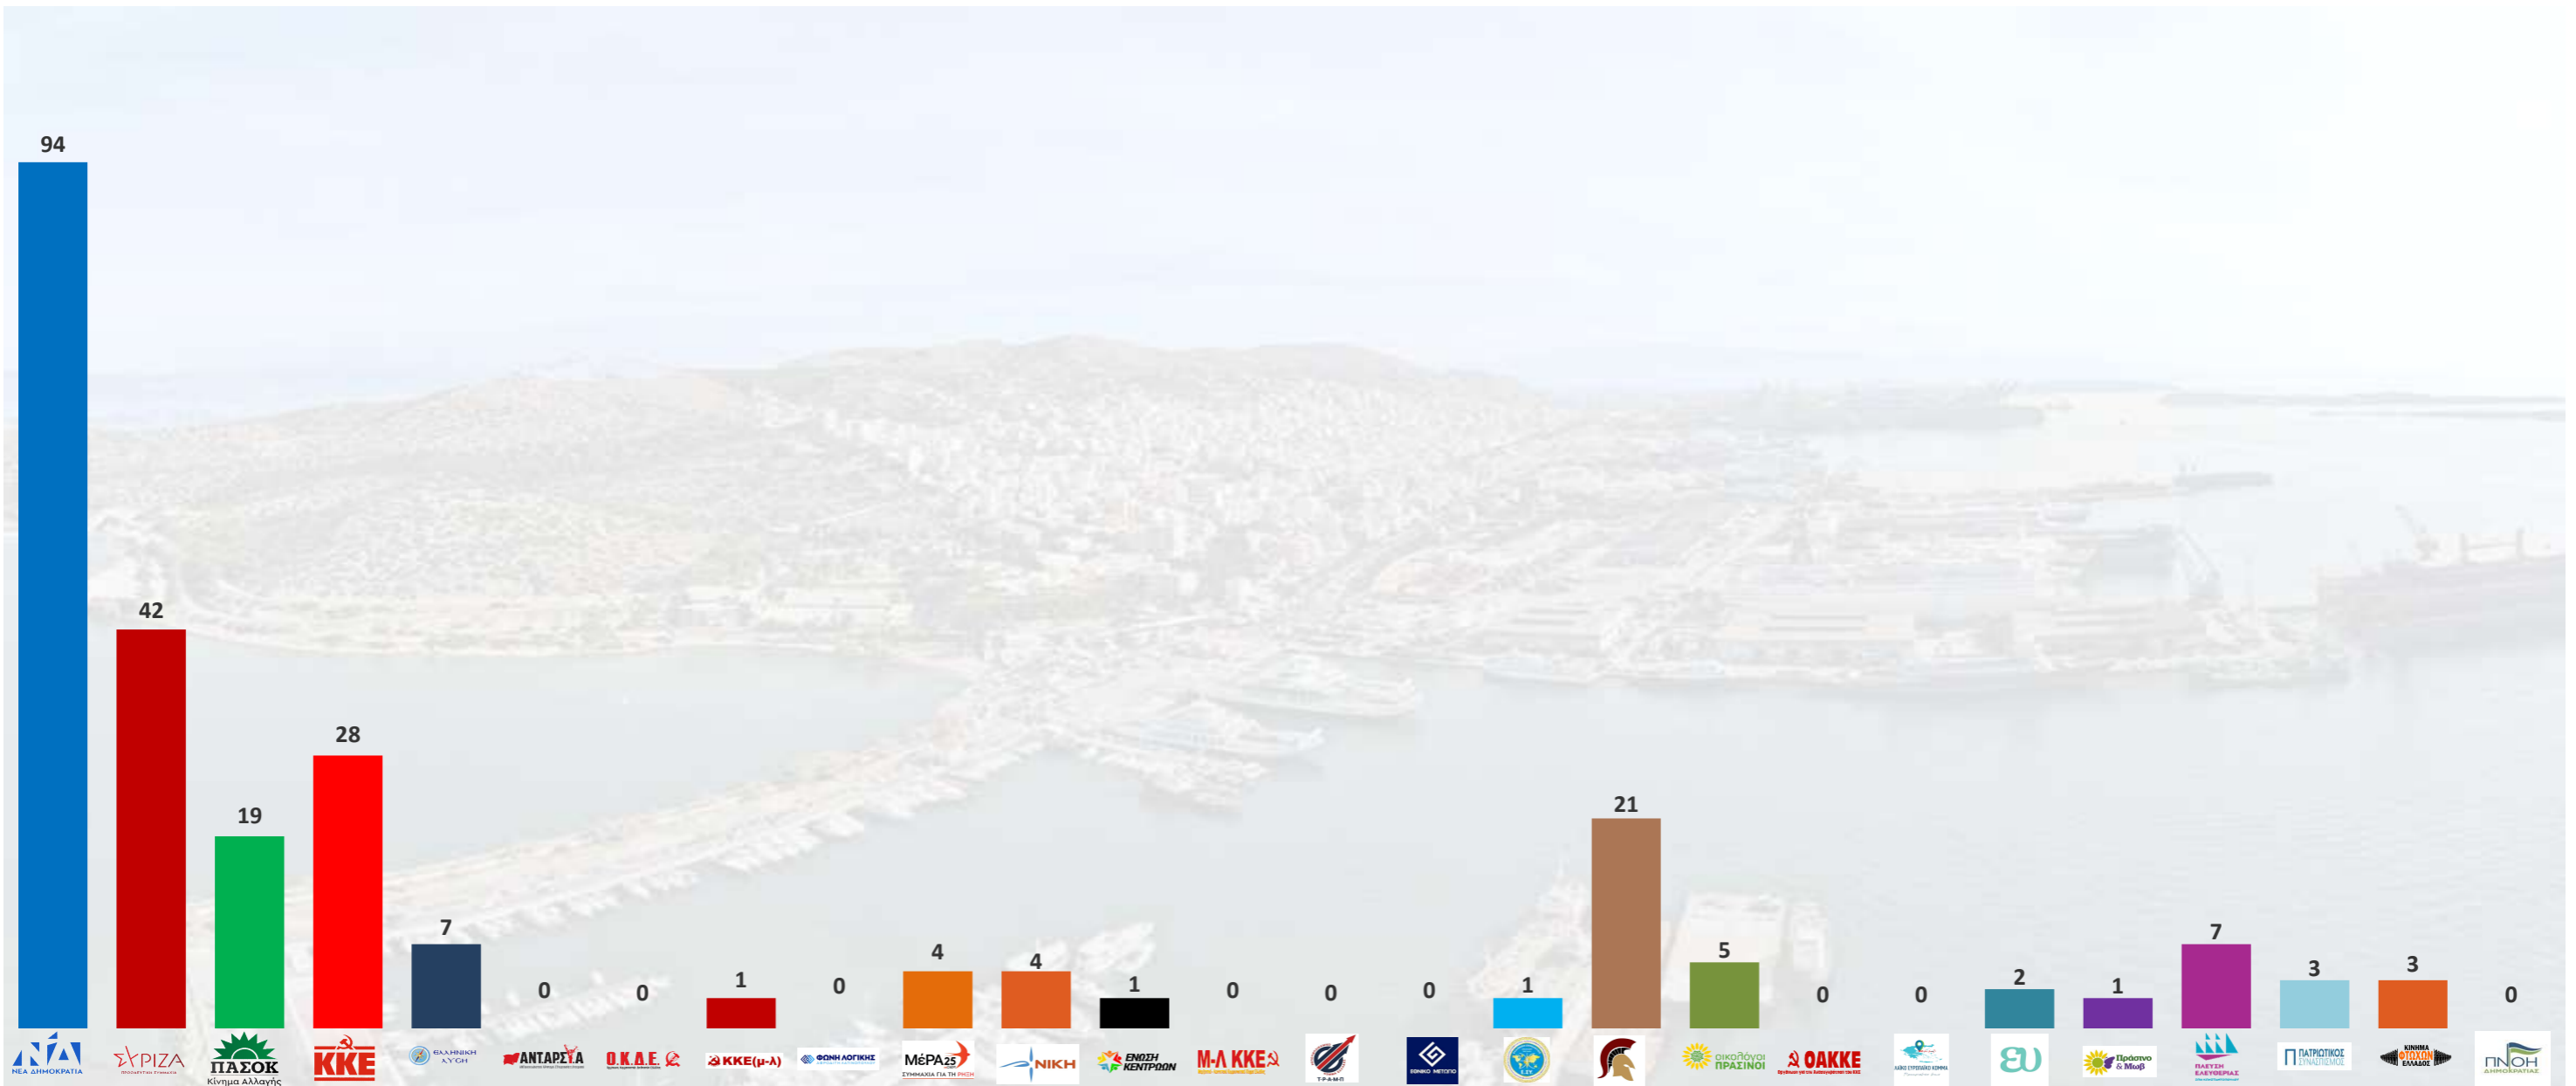

Εκλογικό Τμήμα : 433

Εγγεγραμμένοι
528

Ψήφισαν 245 Έγκυρα 243 Άκυρα 1 Λευκά 1

Εκλογικό Τμήμα : **433**

Εγγεγραμμένοι
532

Ψήφισαν 322 Έγκυρα 312 Άκυρα 8 Λευκά 2